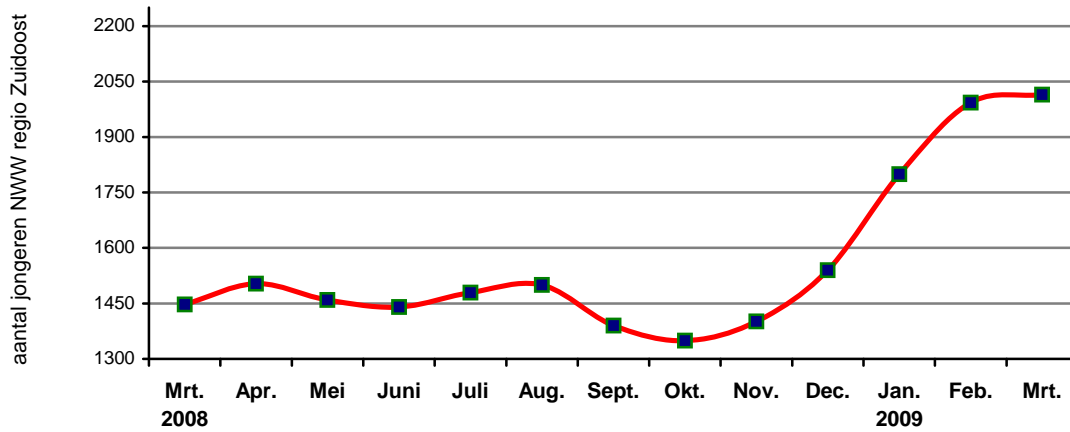

Werkloosheid in Noord-Brabant

Jeugdwerkloosheid in Noord-Brabant (jongeren < 27 jaar)

Jeugdwerkloosheid regio Noordoost Brabant

Jeugdwerkloosheid regio Zuidoost Brabant

Jeugdwerkloosheid regio West Brabant

Jeugdwerkloosheid regio Midden Brabant

Jeugdwerkloosheid in Brabantse regio's

In bovenstaande grafiek zijn de trends te zien in de werkloosheid van jongeren, jonger dan 27 jaar, in de vier Brabantse regio's.