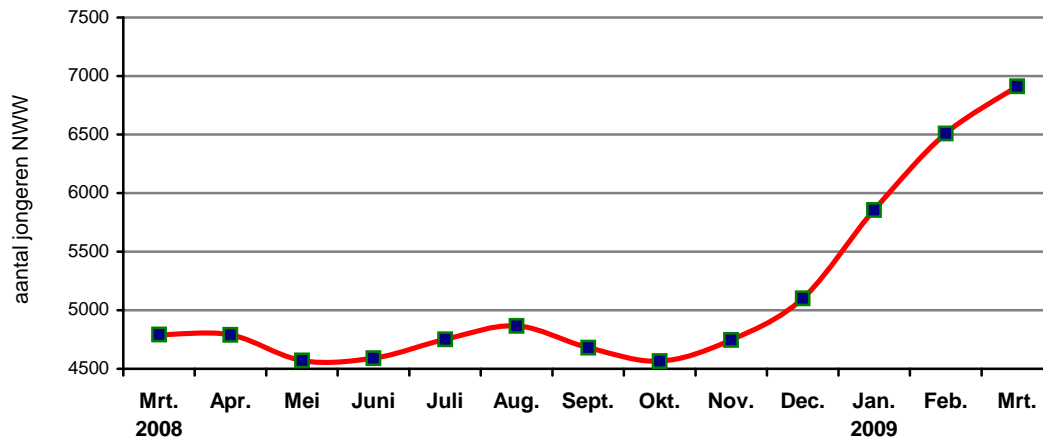

Werkloosheid in Noord-Brabant

Jeugdwerkloosheid in Noord-Brabant (jongeren < 27 jaar)

Jeugdwerkloosheid regio Noordoost Brabant

Jeugdwerkloosheid regio Zuidoost Brabant

Jeugdwerkloosheid regio West Brabant

Jeugdwerkloosheid regio Midden Brabant

Jeugdwerkloosheid in Brabantse regio's

In bovenstaande grafiek zijn de trends te zien in de werkloosheid van jongeren, jonger dan 27 jaar, in de vier Brabantse regio's.