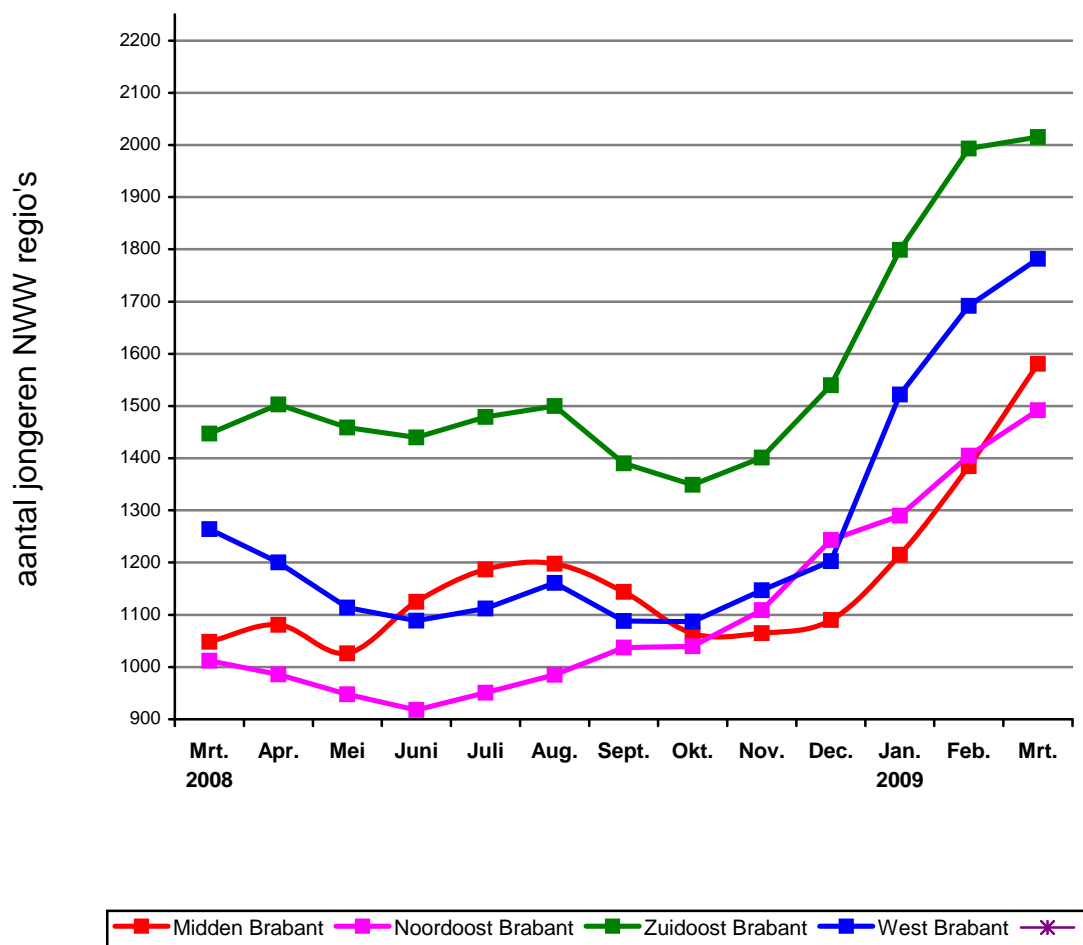

Werkloosheid in Noord-Brabant

Jeugdwerkloosheid in Noord-Brabant (jongeren < 27 jaar)

Jeugdwerkloosheid regio Noordoost Brabant

Jeugdwerkloosheid regio Zuidoost Brabant

Jeugdwerkloosheid regio West Brabant

Jeugdwerkloosheid regio Midden Brabant

Jeugdwerkloosheid in Brabantse regio's

In bovenstaande grafiek zijn de trends te zien in de werkloosheid van jongeren, jonger dan 27 jaar, in de vier Brabantse regio's.

De cijfers in West Brabant laten de sterkste stijging zien, vooral vanaf december 2009.

In Midden Brabant neemt de stijging eveneens vanaf december sterk toe.

De jeugdwerkloosheid in Zuidoost Brabant is in de gehele weergegeven periode hoger dan in de andere regio's, maar de stijging neemt sinds februari 2009 af.