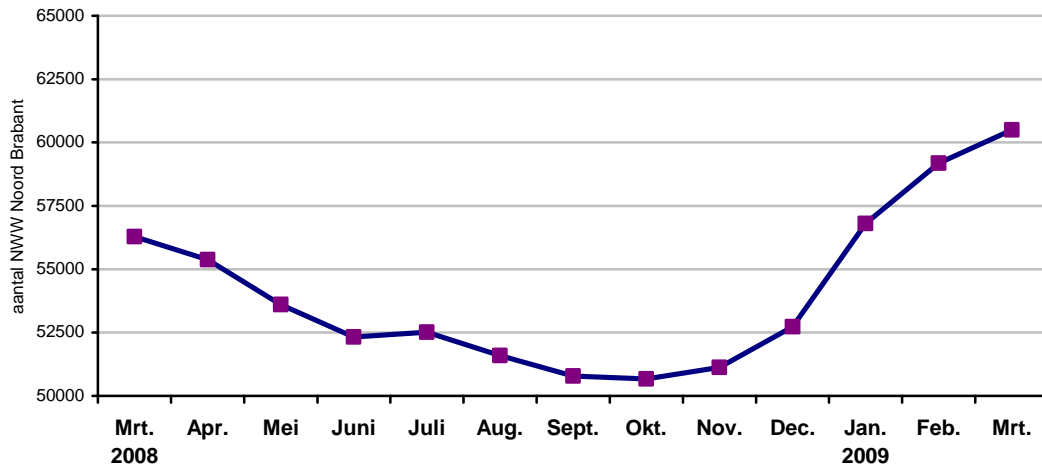

Werkloosheid in Noord-Brabant

Jeugdwerkloosheid in Noord-Brabant (jongeren < 27 jaar)

Jeugdwerkloosheid regio Noordoost Brabant

Jeugdwerkloosheid regio Zuidoost Brabant

Jeugdwerkloosheid regio West Brabant

Jeugdwerkloosheid regio Midden Brabant

Jeugdwerkloosheid in Brabantse regio's

In bovenstaande grafiek zijn de trends te zien in de werkloosheid van jongeren, jonger dan 27 jaar, in de vier Brabantse regio's.