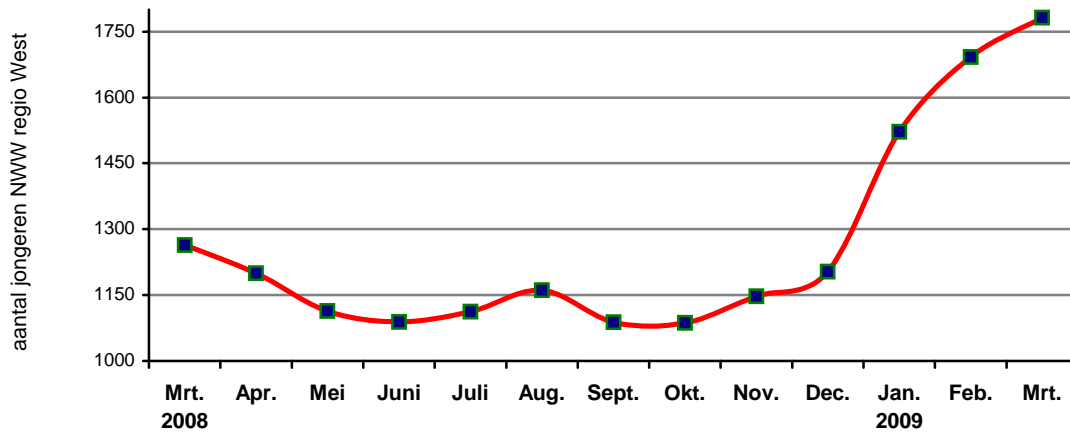

Werkloosheid in Noord-Brabant

Jeugdwerkloosheid in Noord-Brabant (jongeren < 27 jaar)

Jeugdwerkloosheid regio Noordoost Brabant

Jeugdwerkloosheid regio Zuidoost Brabant

Jeugdwerkloosheid regio West Brabant

Jeugdwerkloosheid regio Midden Brabant

Jeugdwerkloosheid in Brabantse regio's

In bovenstaande grafiek zijn de trends te zien in de werkloosheid van jongeren, jonger dan 27 jaar, in de vier Brabantse regio's.