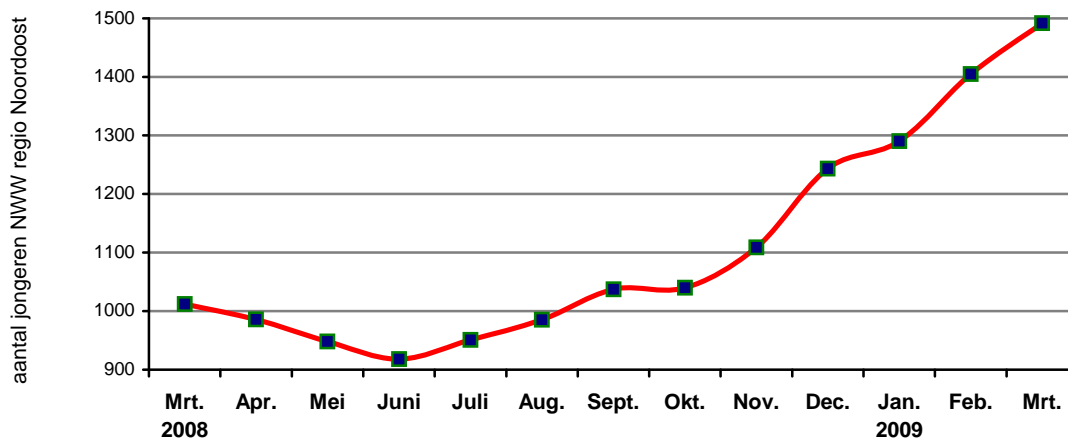

Werkloosheid in Noord-Brabant

Jeugdwerkloosheid in Noord-Brabant (jongeren < 27 jaar)

Jeugdwerkloosheid regio Noordoost Brabant

Jeugdwerkloosheid regio Zuidoost Brabant

Jeugdwerkloosheid regio West Brabant

Jeugdwerkloosheid regio Midden Brabant

Jeugdwerkloosheid in Brabantse regio's

In bovenstaande grafiek zijn de trends te zien in de werkloosheid van jongeren, jonger dan 27 jaar, in de vier Brabantse regio's.