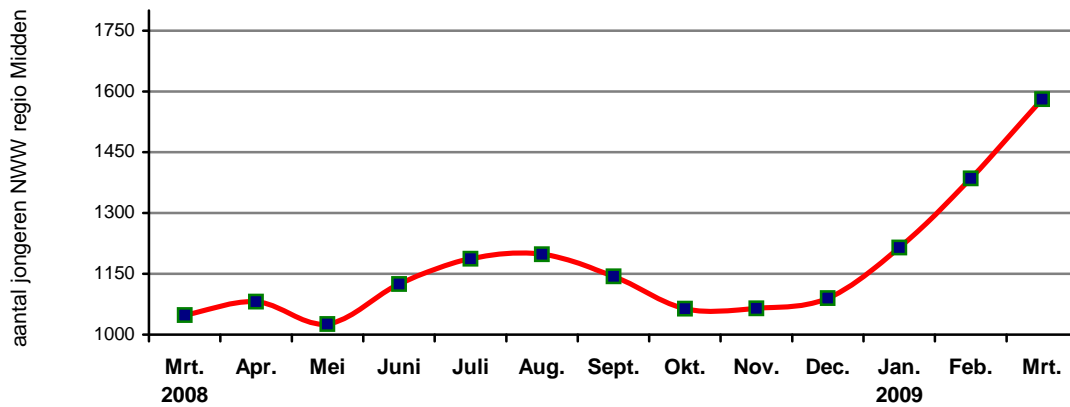

Werkloosheid in Noord-Brabant

Jeugdwerkloosheid in Noord-Brabant (jongeren < 27 jaar)

Jeugdwerkloosheid regio Noordoost Brabant

Jeugdwerkloosheid regio Zuidoost Brabant

Jeugdwerkloosheid regio West Brabant

Jeugdwerkloosheid regio Midden Brabant

Jeugdwerkloosheid in Brabantse regio's

In bovenstaande grafiek zijn de trends te zien in de werkloosheid van jongeren, jonger dan 27 jaar, in de vier Brabantse regio's.