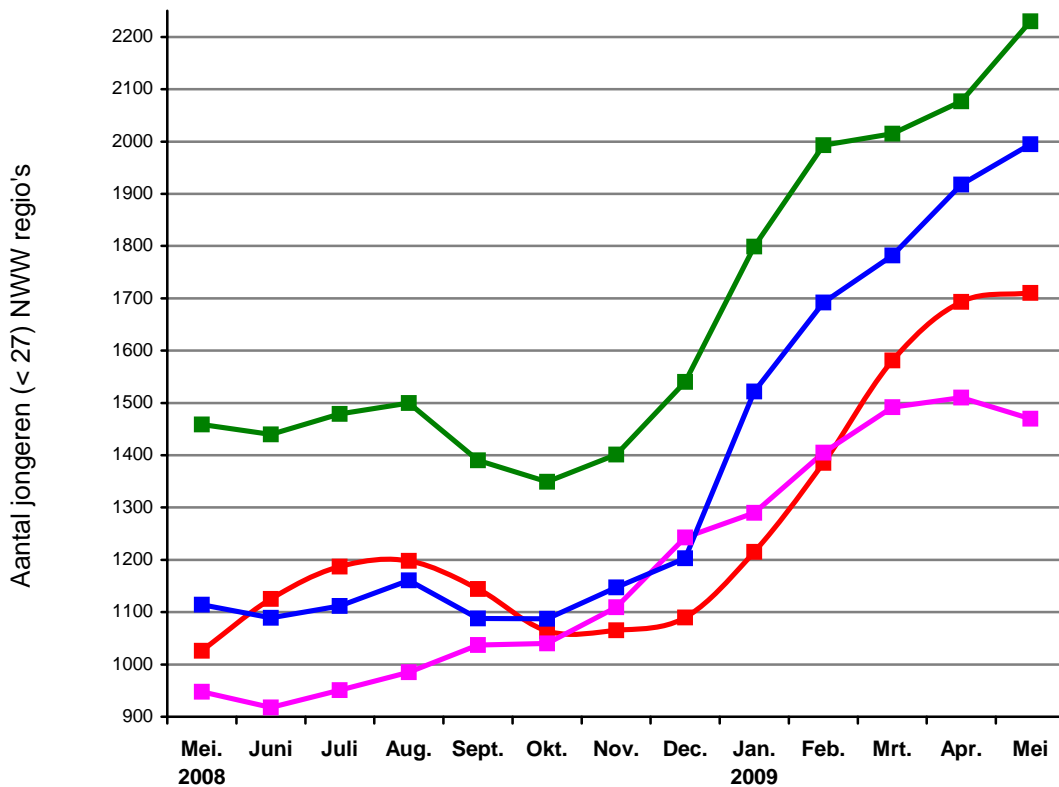

Jeugdwerkloosheid in de Brabantse regio's

Bron: UWV WERKbedrijf
Bewerking: PSW